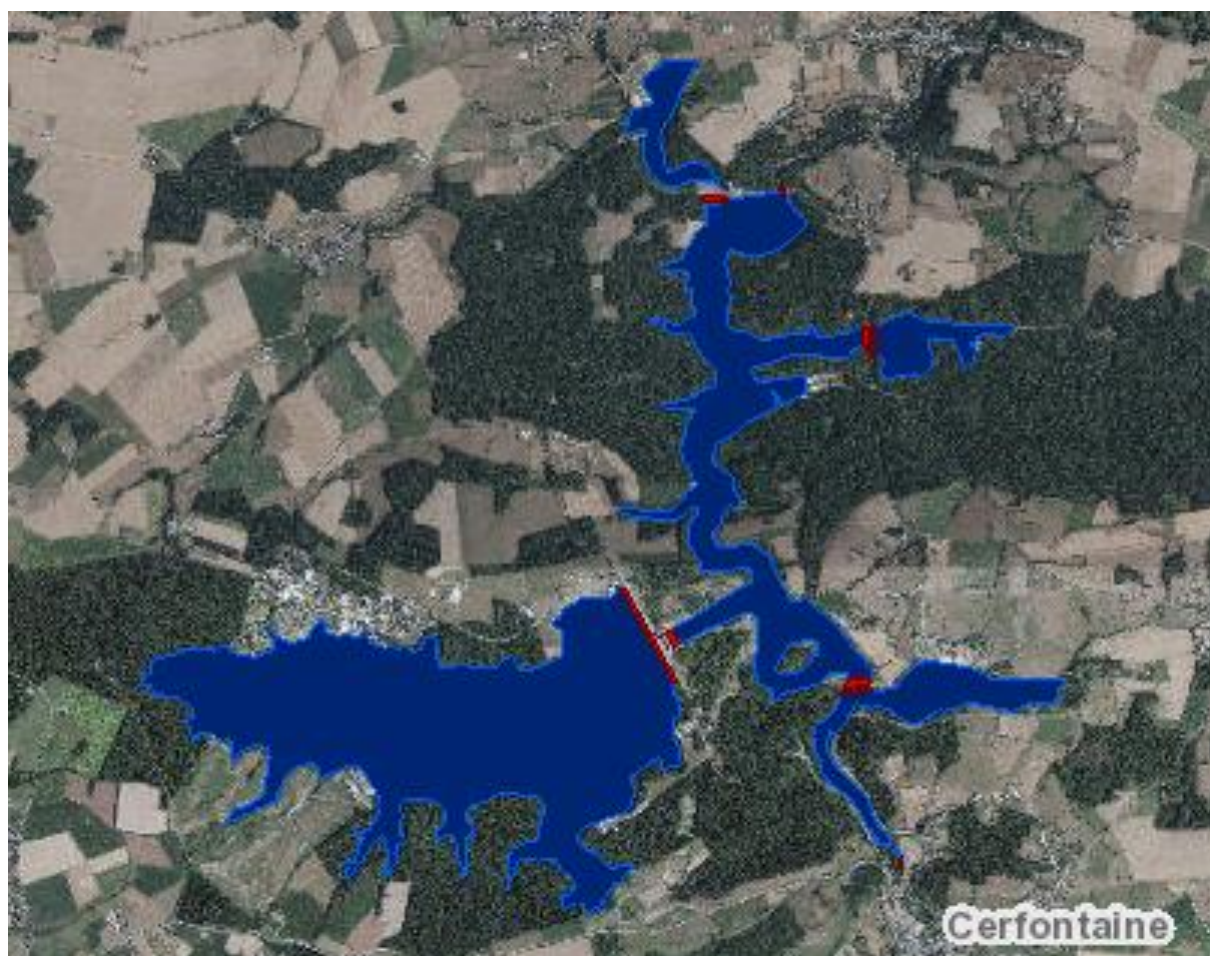

## Plan de Pêche du site des Lacs de l'Eau d'Heure

<https://geoportail.wallonie.be/walonmap#BBOX=142362.44974460668,162960.30344031408,94769.86057704856,102092.21897176534>

**En rouge : zones interdites**

## Vue globale du site des Lacs de l'Eau d'Heure

Barrage de la Plate Taille

Barrage de Falemprise

A proximité du rond-point de Cerfontaine

Barrage du Ry Jaune

Barrage de Féronval et Barrage de l'Eau d'Heure